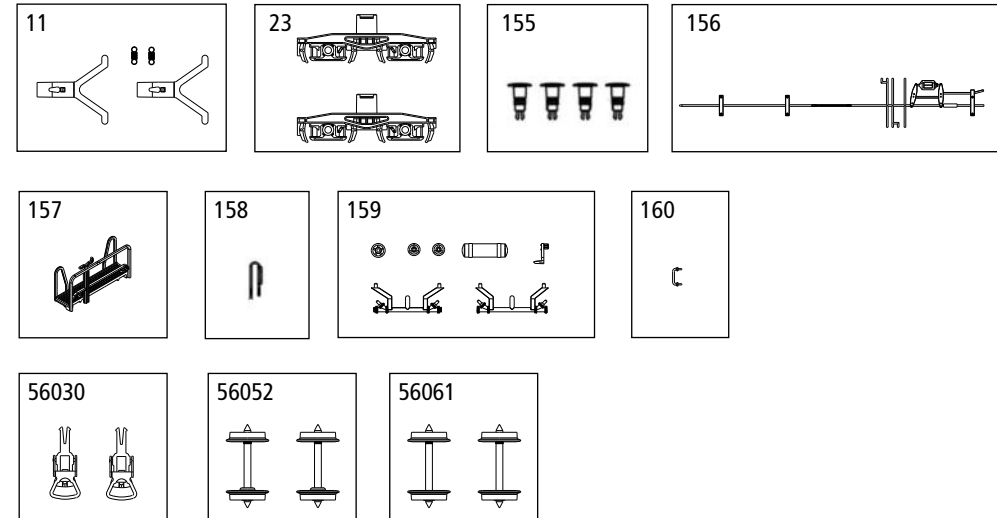

*Grupo de precio *价格表 *Priscategorie *Ценовая категория

Druckgaskesselwagen

High Pressure Tank Car

Wagon citerne à bogies pour transport de gaz

油罐车

包装及说明书内包含重要信息, 请保留备用

ERSATZTEILE

Spare parts · Pièces détachées · Parti di ricambio

Repuestos · 配件 · Reserveonderdelen · Запасные части

Bei Ersatzteilanforderung bitte immer die vollständige Ersatzteil-Nr. angeben.
Hinweis: Für dieses Modell sind nur die unten aufgeführten Ersatzteile erhältlich!

Please order the wanted spare part with the complete spare part item number.
Note: Only the spare parts listed below are available for this model!

Pour commander des pièces de rechange, ne pas oublier de donner le Numéro d'Article de la pièce demandée.
Note: Seules les pièces demandées sont disponibles pour ce modèle!

订购配件时请附上完整的配件号码。注: 这个模型, 只有以下配件可订购!

54650-90-7000

PIKO Spielwaren GmbH · Lutherstraße 30 · 96515 Sonneberg · GERMANY
德国比高有限公司 · 德国图林根州索内堡市路德街30号